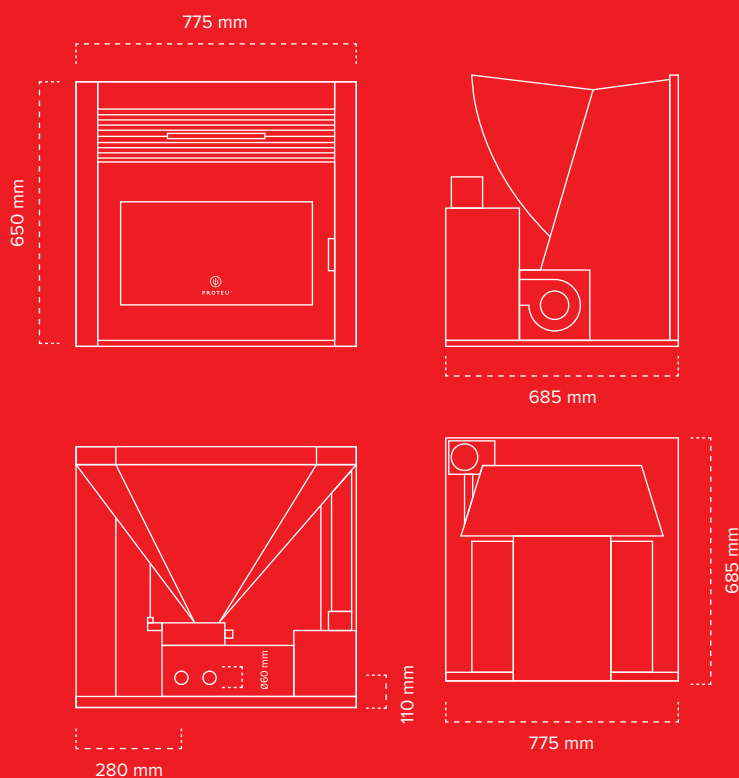

12 kW
85 %
0,67 - 2,06 kg/h
13 kg
650x775x685 mm
130 kg
ø80 mm
A+

Dimensões

Proteu®
a pensar no
seu conforto